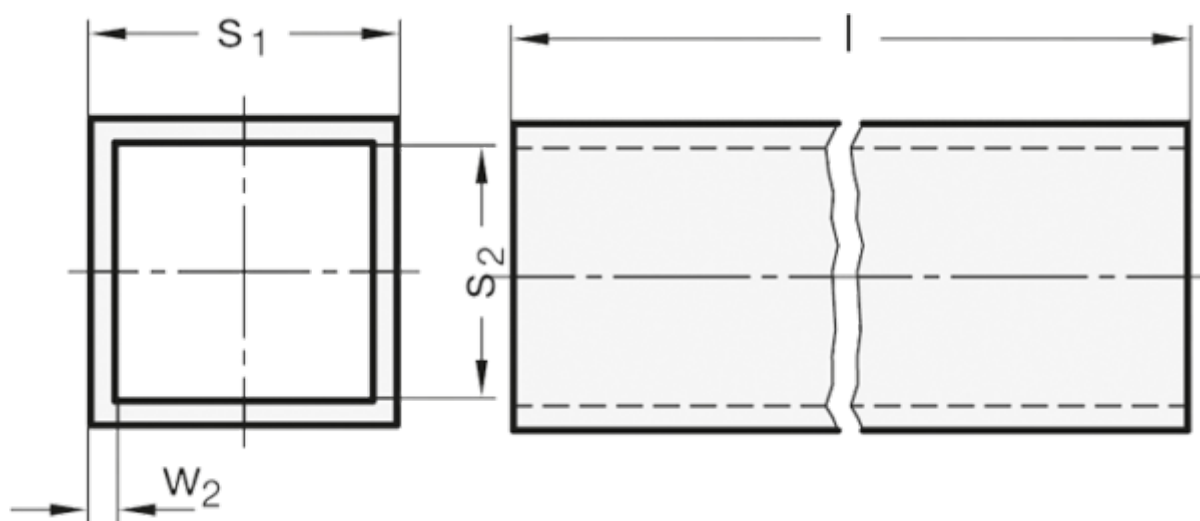

Varenummer: 20990ALV401000EL  
Beskrivelse: E+G GN 990 firkantet konstruktionsrør  
GN 990-AL-V40-1000-EL

## Mål

$l \pm 0.5$	= 1000
$s_1$	= V40
$s_2$	= 34
Vægt i (g)	= 1200
$w_2$	= 3